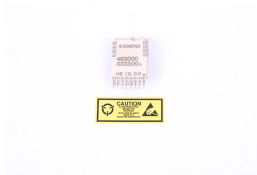

## 4620000333.00B SIEMENS ID32427

Używany SIEMENS 4620000333.00B  
Sprzęt przetestowany i wyczyszczony.  
24 miesiące gwarancji  
Dedykowany kurier  
Wysyłka w 24h

### DANE TECHNICZNE

PRODUCENT	SIEMENS
MODEL	4620000333.00B
KATEGORIA	Układy logiczne
WAGA [KG]	1.0

WSPARCIE DOSTĘPNE 24/7  
[+48 71 750 09 78](tel:+48717500978)

NAPISZ DO NAS  
[info@rgbelektronika.pl](mailto:info@rgbelektronika.pl)